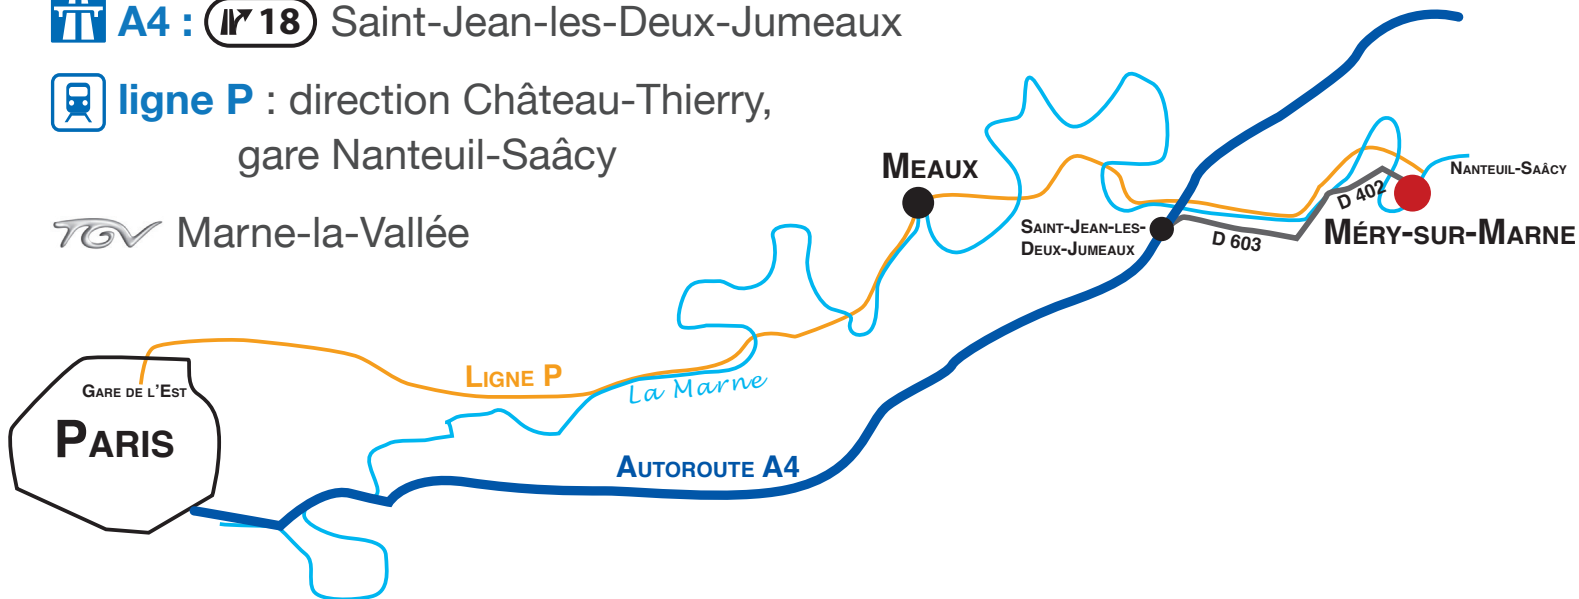

ACCÈS : à 50 minutes à l'est de Paris, dans le diocèse de Meaux.

 **A4 :**  Saint-Jean-les-Deux-Jumeaux

 **ligne P :** direction Château-Thierry,
gare Nanteuil-Saâcy

 Marne-la-Vallée

Collège-Lycée de l'Immaculée Conception